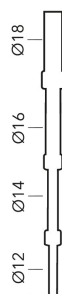

Realizzato in quattro sezioni (Ø 18-16-14-12 mm) di Calu®Tech - un'anima di AluTech 7075 rivestita di fibra di carbonio 100% - che ne garantisce leggerezza, resistenza e flessibilità. Questo modello monta la manopola Palmo con il passamano extra-leggero e fibbia minimal.

LIGHTWEIGHT
218 GR/PC

EXPERT

CALU® TECH

110-130 CM

PACK SIZE 52 CM

WEIGHT
218 G/PC.

PALMO
LIGHT STRAP

WING LOCK

BS
BLOCKING
SYSTEM

TIP-TOP
SYSTEM

CARBIDE
TIP

PACK SIZE
ONLY 52cm

SPEEDSTER CALU®

01S2119

masters®