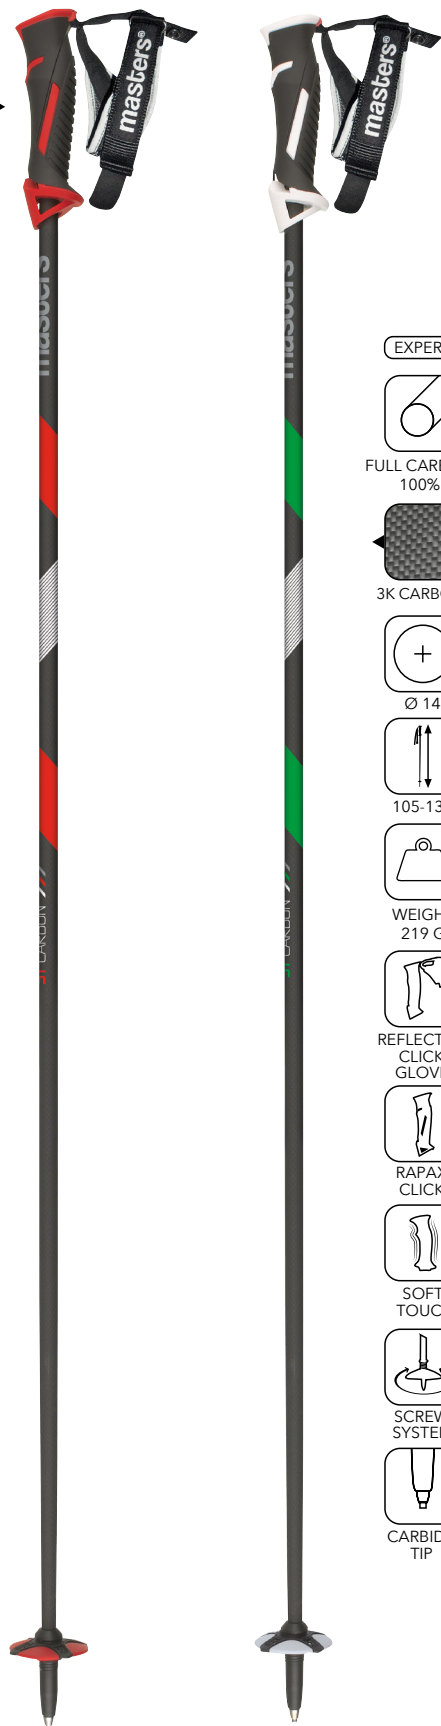

WINTER 2020/21

ALLROUND TOP

CLICK SYSTEM

EXPERT

FULL CARBON  
100%

3K CARBON

Ø 14

105-135

WEIGHT  
219 G

REFLECTIVE  
CLICK  
GLOVE

RAPAX  
CLICK

SOFT  
TOUCH

SCREW  
SYSTEM

CARBIDE  
TIP

ST CARBON

01W2219

ST CARBON

01W2319

Tubo in carbonio HM (High Modulus) 100% 3K con diametro 14 mm e supporto filettato con puntale in tungsteno.

Peso: 219g

Prodotto nelle misure da 105 cm a 135 cm.

EN

Skiing and handle the Soft Touch Rapax grip will be pure fun!